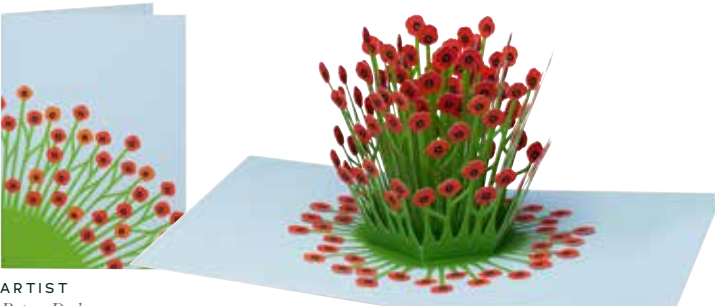

BLOOMING POPPIES

ARTIST
Peter Dahmen

FEATURES	ENVELOPE
<i>pop-up</i>	<i>green</i>
FRONT COPY	INSIDE COPY
<i>none</i>	<i>none</i>
SIZE	SKU #
<i>4.5"x6.25"</i>	<i>MOMA120068</i>